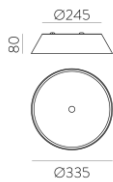

Cora

P4015070WAL

LED 1x25W 2375lm

IMÁGENES / IMAGES / IMAGES

TIPO	TYPE	TYPE
Plafón	Ceiling lamp	Plafonnier
ACABADO	FINISH	FINITION
Nogal/Negro Texturado	Walnut/Textured Black	Noyer/ Noir Texturé
MATERIAL	MATERIAL	MATIÈRE
Madera	Wood	Bois
DETALLES	DETAILS	DÉTAILS
00K-3000K Slide Swit	2700K-3000K Slide S	2700K-3000K Slide S

DETALLES / DETAILS / DÉTAILS

MEDIDAS / MEASURES

	Length (mm)	Width (mm)	Height (mm)		Gross (Kg)	Net (Kg)
Box 1	410	405	160	Weight 1	1,62	1,29
Box 2	0	0	0	Weight 2	0,00	0,00